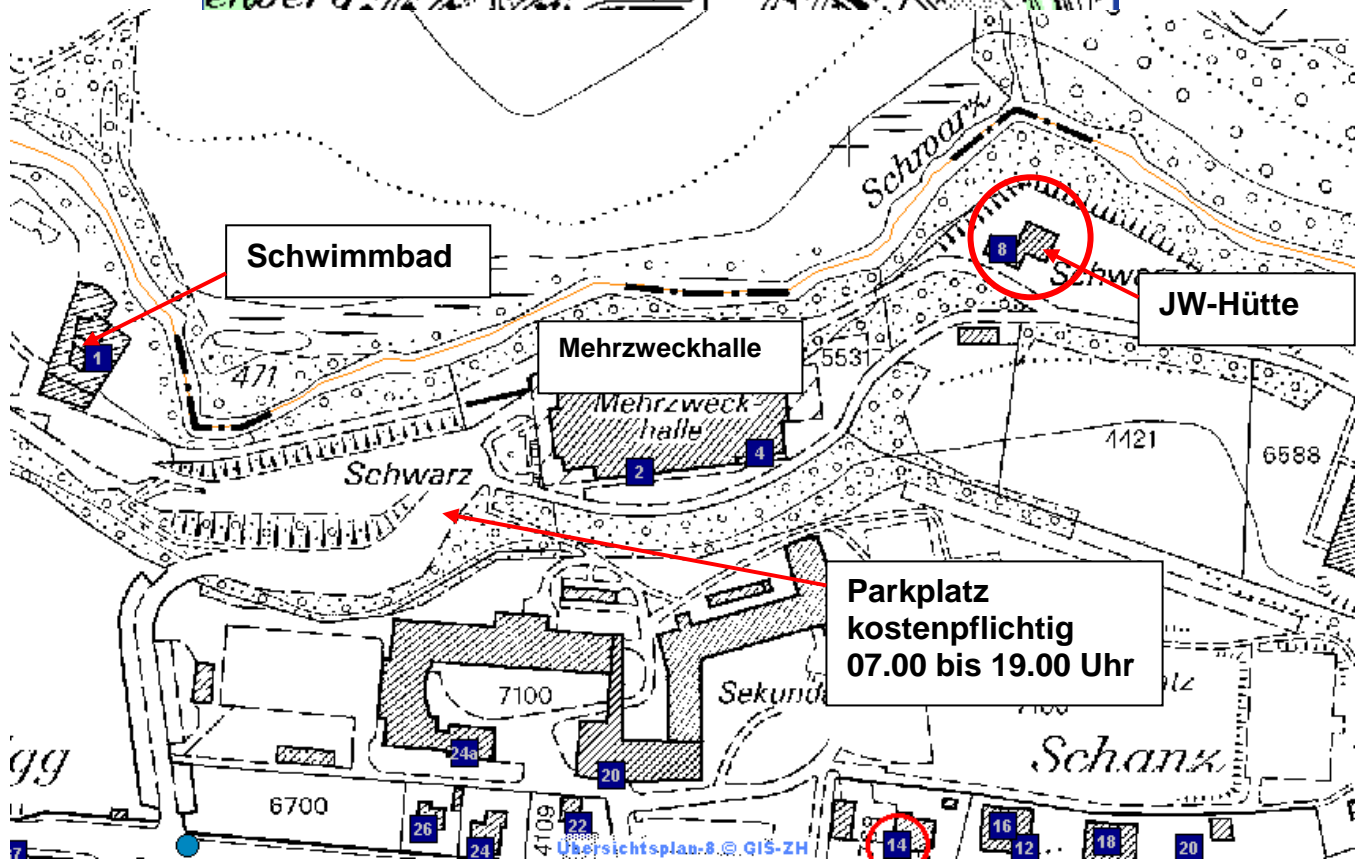

Jungwachthütte Rüti

Schwimmbad

Von
Autobahnausfahrt
Rüti Nord

Rekrutierungszentrum Rüti
Gelbe Wegweiser

Bahnhof

JW-Hütte

Mehrzweckhalle
Schwarz

Schwimmbad

Mehrzweckhalle

JW-Hütte

Parkplatz
kostenpflichtig
07.00 bis 19.00 Uhr