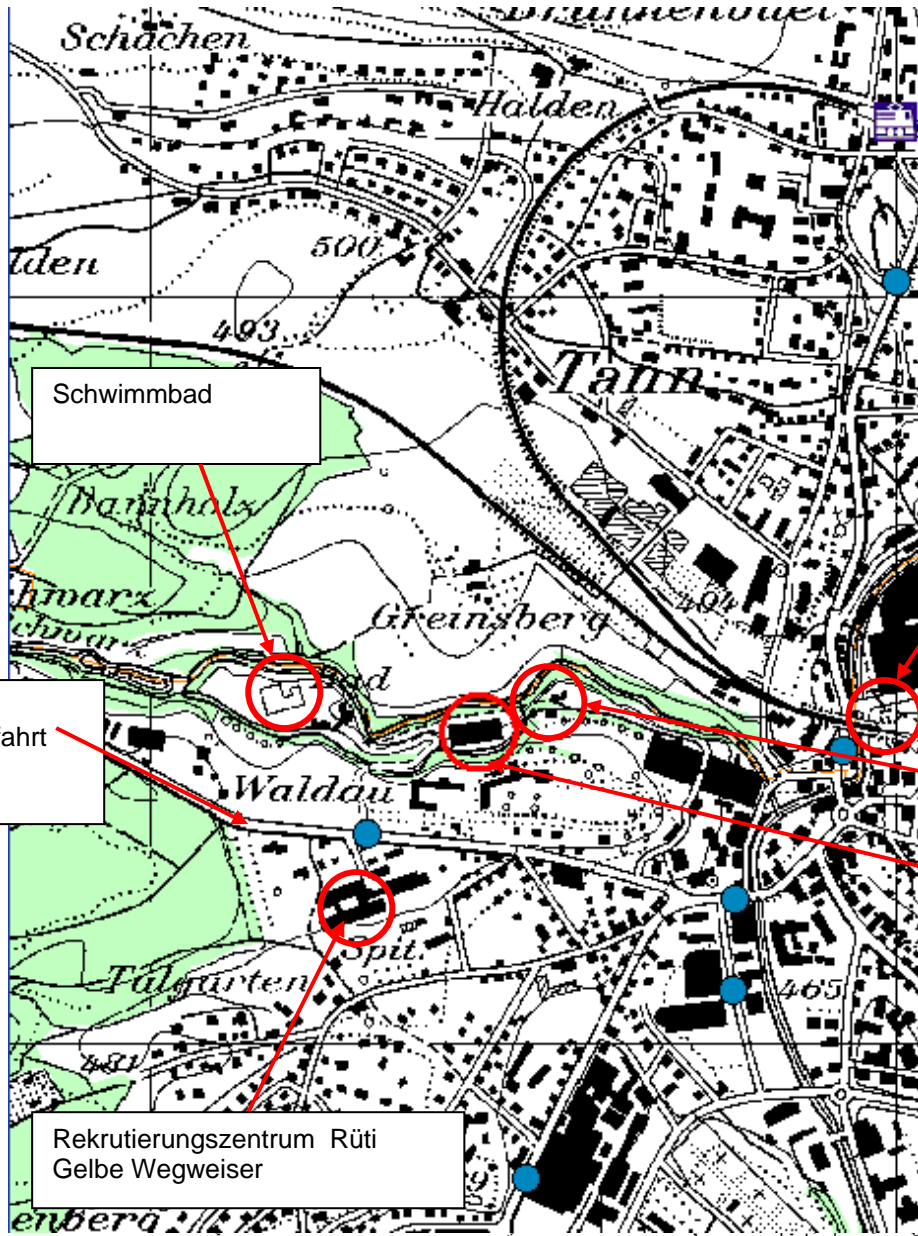

Jungwachthütte Rüti

Schwimmbad

Von
Autobahnausfahrt
Rüti Nord

Rekrutierungszentrum Rüti
Gelbe Wegweiser

Bahnhof

JW-Hütte

Mehrzweckhalle
Schwarz

Schwimmbad

Mehrzweckhalle

JW-Hütte

Parkplatz
kostenpflichtig
07.00 bis 19.00 Uhr